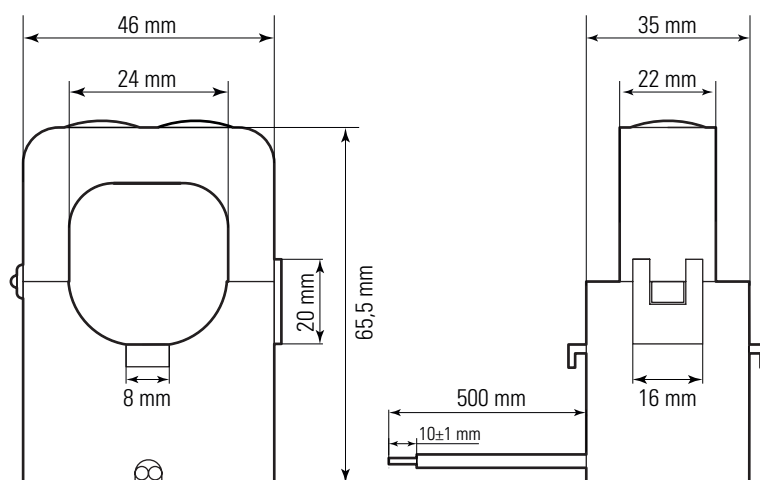

Spezifikationen Kabelstromumbauwandler

Schutzart	IP20
Umgebungstemperatur (Betrieb)	-20 bis 65 °C
Umgebungstemperatur (Lagerung)	-25 bis 80 °C
Abmessungen Kabelumbauwandler	65,5 × 46 × 35 mm
Sekundärausgang	UL R/C-Kabel, 16 AWG (1,3 mm²)
Kabeldurchmesser	24 mm
Kabellänge	0,5 m
Strom primär/sekundär	300 / 5 A
Frequenz	50 / 60 Hz
Nennisolationsebene	0,72 kV ac, dielektrische Stärke 3 kV ac für 1 Minute
Isolationsklasse	Thermische Klasse B (IEC 60085)
Genauigkeit (EN61869-2)	Klasse 1
Bürde	2,5 VA

Maßzeichnung

Änderungen vorbehalten: Alle Leistungsmerkmale, Spezifikationen und weitere Angaben können jederzeit ohne Ankündigung geändert werden.

Revisionsstand ABL_EMSCT_DE_b, 08/24

ABL GmbH • Albert-Büttner-Straße 11 • D-91207 Lauf / Pegnitz • Tel. +49 (0) 9123 188-0 • info@abl.de • www.abl.de • www.ablmobility.de

Wall Box Chargers S.L.U. • Carrer del Foc, 68 • 08038 Barcelona • Spanien • www.wallbox.com

Seite 2 von 2